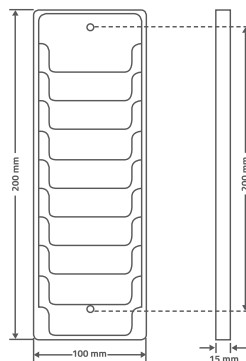

Kartenregale

Artikelnummer: Kartenhalter / Wandhalter für

19100-E-PARENT bis zu 10 Chipkarten

in 5 Farben erhältlich (86 x 54 mm).