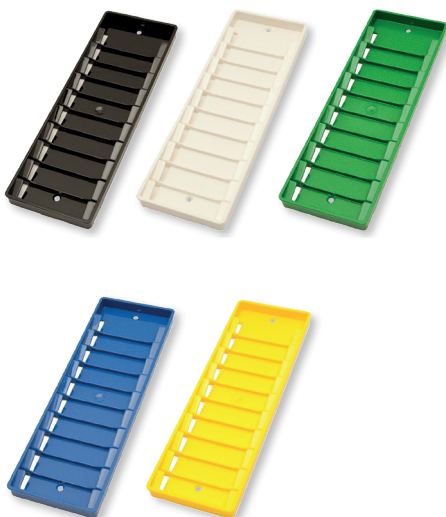

### Plastikkarten

linke Variante

Artikelnummer:

**65111-E-PARENT**

in 11 Farben erhältlich

Blanko- Plastikkarten im EC- und Kreditkartenformat aus PVC (54 x 86mm) EC-Kartendicke für Ausweise Dienstausweise EC Karte Bankkarten.

### Plastikkarten mit Magnetstreifen

rechte Variante

Artikelnummer:

**65200-E-PARENT**

in 3 Farben erhältlich

Blanko-Plastikkarten im EC- und Kreditkartenformat aus PVC (54 x 86mm) mit Magnetstreifen HiCo.

## Kartenregale

### Kartenregale

Artikelnummer: Kartenhalter / Wandhalter für

**19100-E-PARENT** bis zu 10 Chipkarten

in 5 Farben erhältlich (86 x 54 mm).

Karteo UG (haftungsbeschränkt)  
Schaffhausener Straße 44-52  
12099 Berlin  
Telefon: 030 346 55 66 77  
Telefax: 030 346 55 66 78  
E-Mail: info@karteo.de